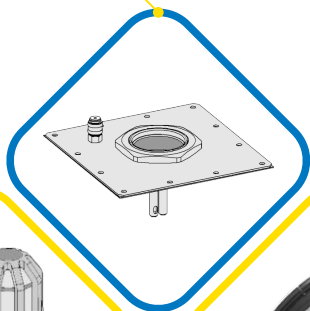

* Дополнительная опция

Варианты исполнения

Алюминевый
с эпоксидным
покрытием

316L
Нержавеющая
сталь

Калибровочная насадка

Разъем для HART коммуникатора

Монтажный комплект для воздуховода

Комплект для монтажа труб