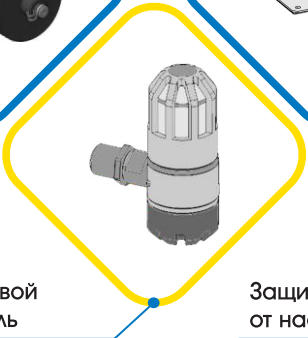

Светозвуковой оповещатель

Защита от насекомых