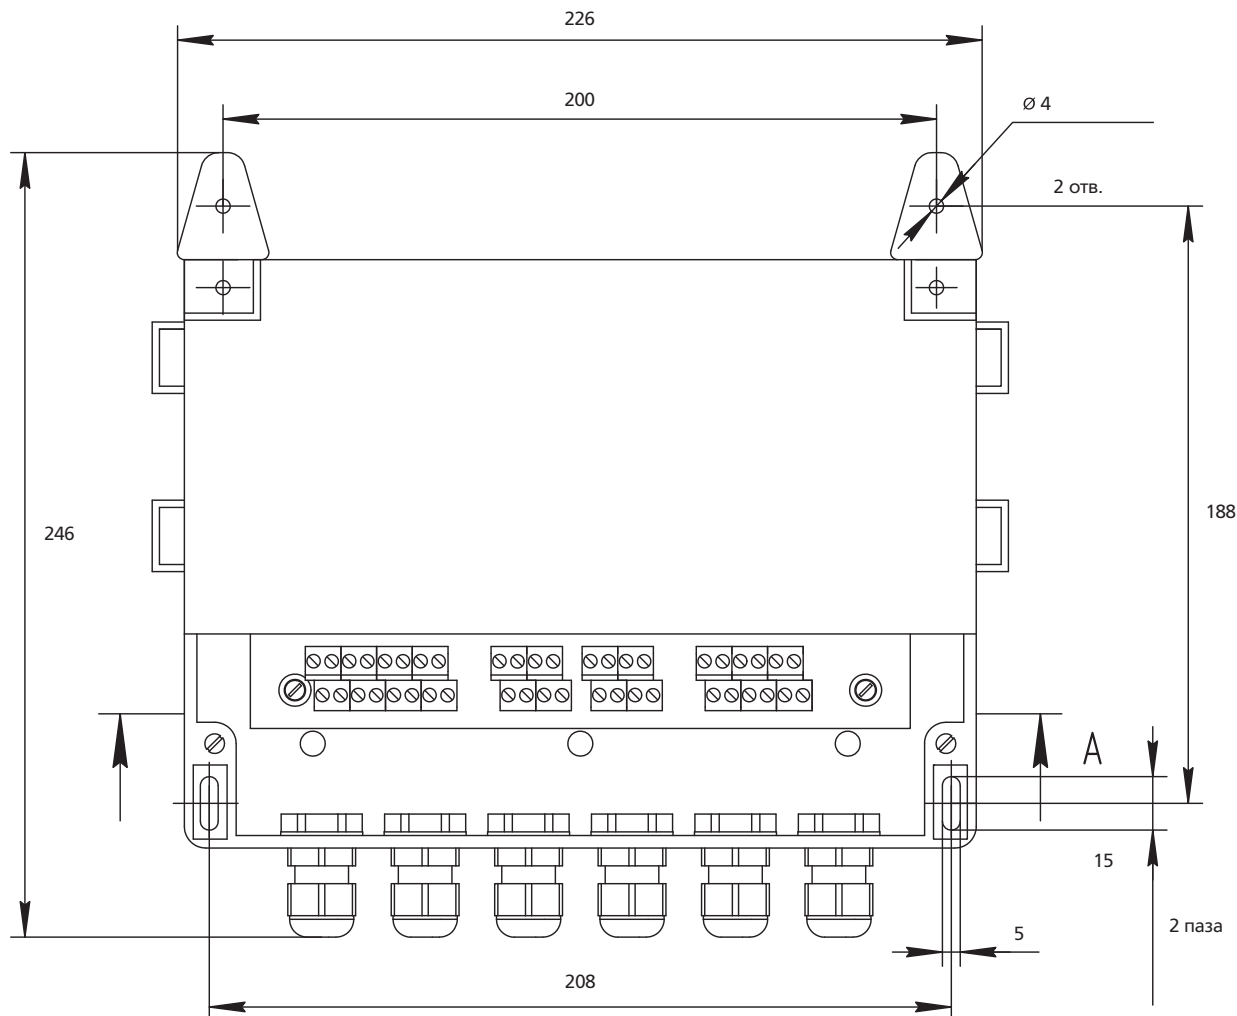

Диспетчерский пульт ДИСП

Внешний вид

Диспетчерский пульт ДИСП

Монтажный чертеж

Обозначение групп клеммных колодок и назначение их контактов